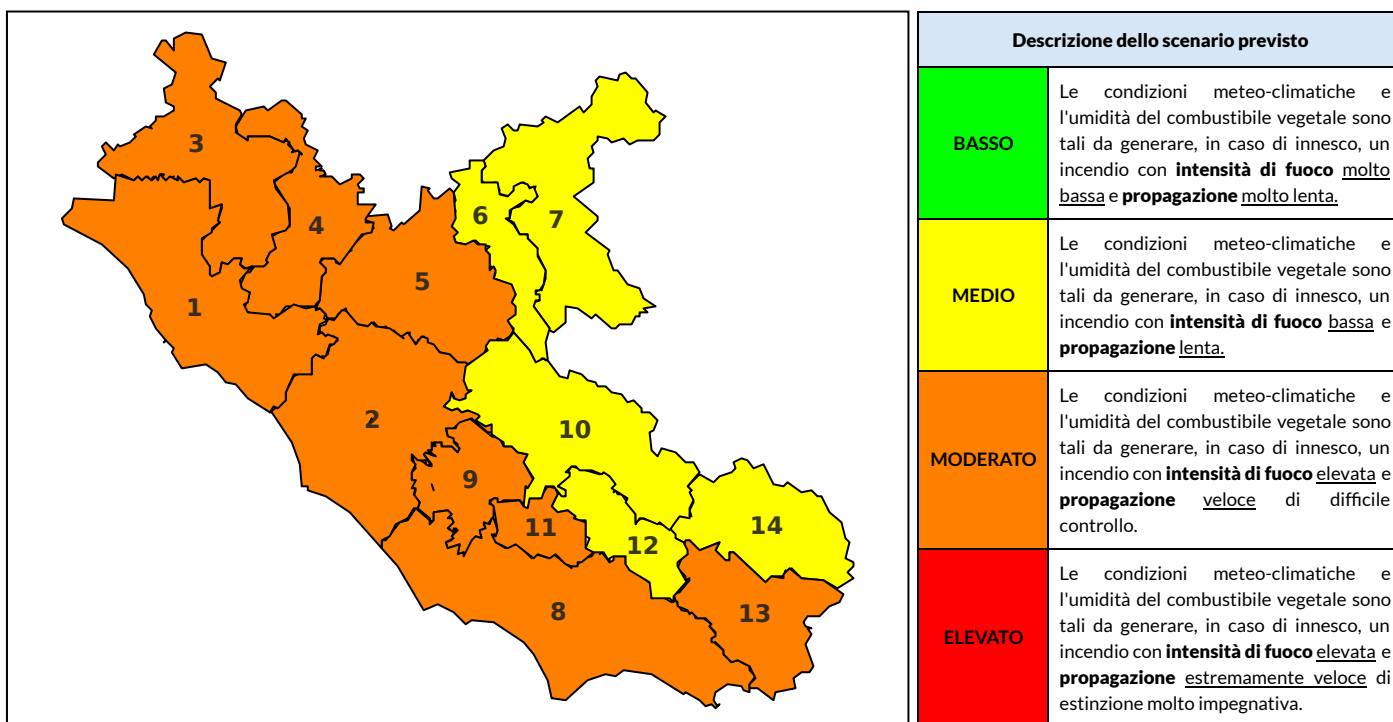

BOLLETTINO DI PERICOLOSITA' DA INCENDI BOSCHIVI

Previsioni per oggi 8-7-2022

Livello di pericolosità da incendio boschivo per Zona di Allerta AIB

Bollettino emesso nel periodo della campagna AIB Lazio sulla base del modello previsionale RISICOLazio, sviluppato in collaborazione con Fondazione CIMA, che fornisce un supporto per la valutazione della Pericolosità da incendio boschivo aggregata sulle Zone di Allerta AIB, approvate come parte integrante del Piano AIB Lazio 2020-2022 con DGR n° 270 del 15/05/2020. Il dettaglio della distribuzione dei Comuni nelle Zone AIB è consultabile al link https://protezionecivile.regione.lazio.it/zone_allerta_aib_comuni/. Le Norme Comportamentali per la popolazione sono consultabili al link https://protezionecivile.regione.lazio.it/norme_comportamentali_aib/.

Zona AIB	1	2	3	4	5	6	7	8	9	10	11	12	13	14
Livello Pericolosità	MODERATO	MODERATO	MODERATO	MODERATO	MODERATO	MEDIO	MEDIO	MODERATO	MODERATO	MEDIO	MODERATO	MEDIO	MODERATO	MEDIO

NOTE

BOLLETTINO DI PERICOLOSITA' DA INCENDI BOSCHIVI

Zona AIB	1	2	3	4	5	6	7	8	9	10	11	12	13	14
Livello Pericolosità	MODERATO	MODERATO	MODERATO	MODERATO	MODERATO	MEDIO	BASSO	MODERATO	MODERATO	MEDIO	MEDIO	MEDIO	MEDIO	MEDIO

BOLLETTINO DI PERICOLOSITA' DA INCENDI BOSCHIVI

Zona AIB	1	2	3	4	5	6	7	8	9	10	11	12	13	14
Livello Pericolosità	MEDIO	MEDIO	MEDIO	MEDIO	MEDIO	MEDIO	BASSO	MEDIO	MEDIO	MEDIO	MEDIO	MEDIO	MEDIO	MEDIO