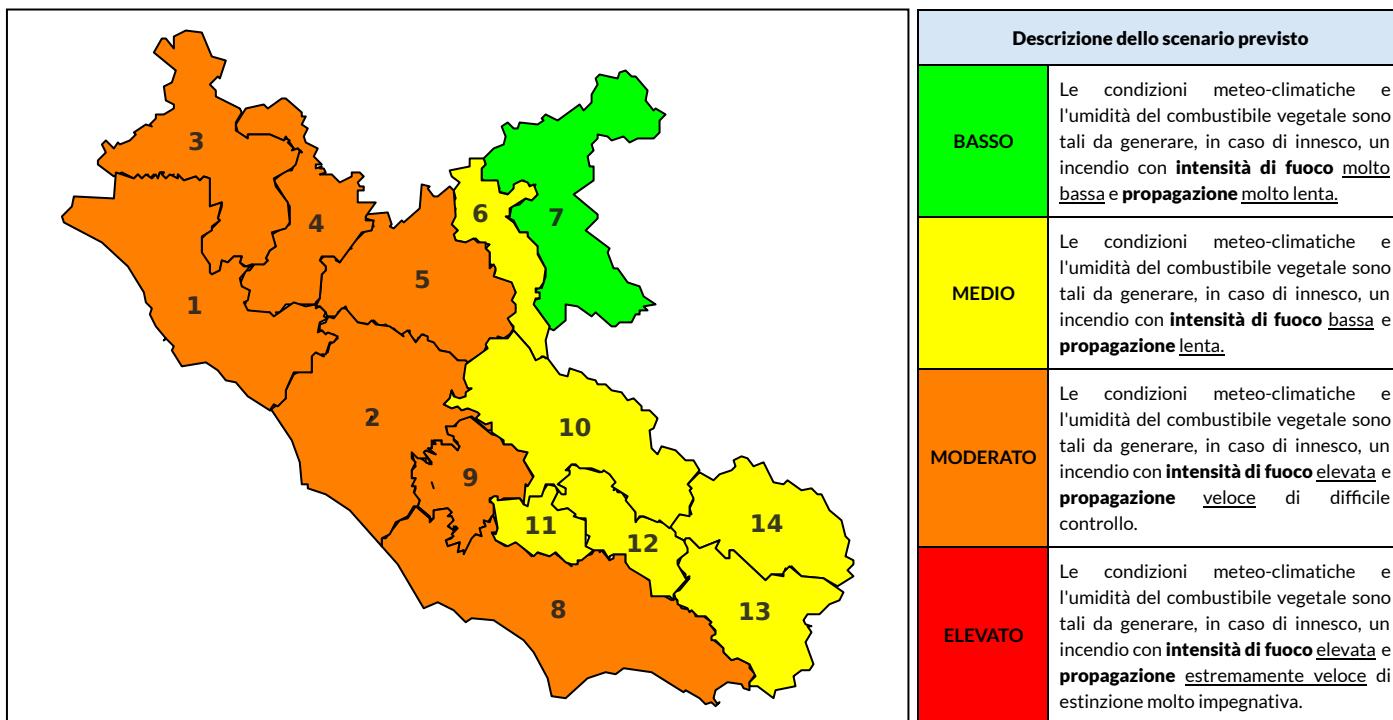

BOLLETTINO DI PERICOLOSITA' DA INCENDI BOSCHIVI

Previsioni per domani 9-7-2022

Livello di pericolosità da incendio boschivo per Zona di Allerta AIB

Bollettino emesso nel periodo della campagna AIB Lazio sulla base del modello previsionale RISICOLazio, sviluppato in collaborazione con Fondazione CIMA, che fornisce un supporto per la valutazione della Pericolosità da incendio boschivo aggregata sulle Zone di Allerta AIB, approvate come parte integrante del Piano AIB Lazio 2020-2022 con DGR n° 270 del 15/05/2020. Il dettaglio della distribuzione dei Comuni nelle Zone AIB è consultabile al link <https://protezionecivile.regione.lazio.it/zone_allerta_aib_comuni/>. Le Norme Comportamentali per la popolazione sono consultabili al link <https://protezionecivile.regione.lazio.it/norme_comportamentali_aib/>.

Zona AIB	1	2	3	4	5	6	7	8	9	10	11	12	13	14
Livello Pericolosità	MODERATO	MODERATO	MODERATO	MODERATO	MODERATO	MEDIO	BASSO	MODERATO	MODERATO	MEDIO	MEDIO	MEDIO	MEDIO	MEDIO